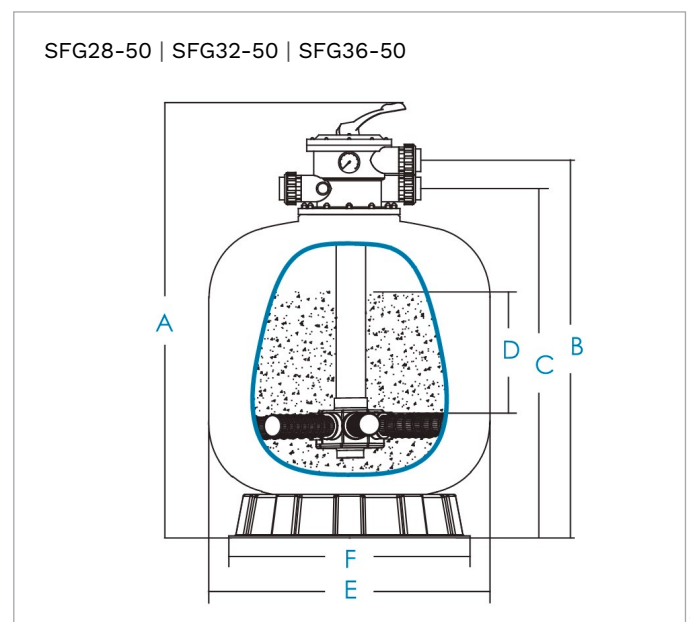

## Technical Information:

Model	Valve Port Size mm	Filtration Area m2	Design Flow lpm	Media kg	Glass Fine kg	Glass Course kg	A mm	B mm	C mm	D mm	E mm	F mm
<b>SFG25-40</b>	40	0.32	260	145	60	45	950	835	775	300	635	500
<b>SFG25-50</b>	50	0.32	270	145	60	45	950	835	775	300	635	500
<b>SFG28-50</b>	50	0.41	336	200	75	60	1092	960	877	390	723	500
<b>SFG32-50</b>	50	0.50	415	260	105	75	1200	1085	1002	425	800	780
<b>SFG36-50</b>	50	0.64	520	300	150	75	1300	1172	1090	480	900	780