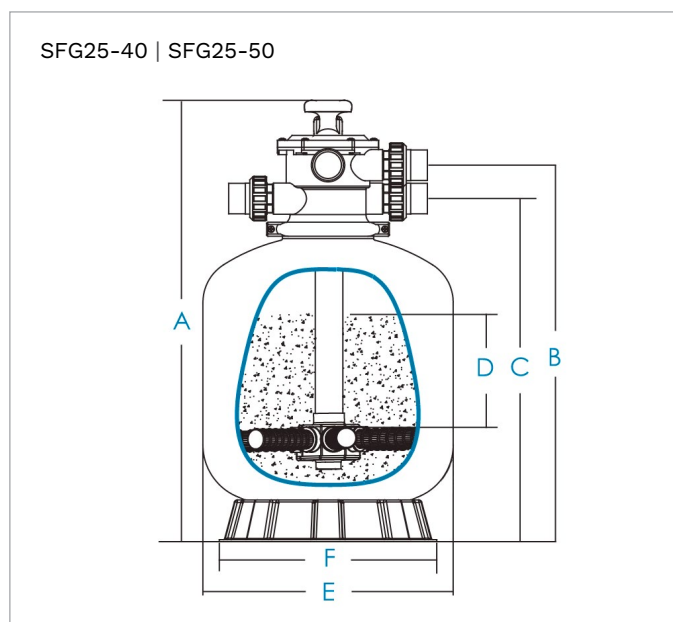

## Technical Information:

Model	Valve Port Size mm	Filtration Area m2	Design Flow lpm	Media kg	Glass Fine kg	Glass Course kg	A mm	B mm	C mm	D mm	E mm	F mm
<b>SFG25-40</b>	40	0.32	260	145	60	45	950	835	775	300	635	500
<b>SFG25-50</b>	50	0.32	270	145	60	45	950	835	775	300	635	500
<b>SFG28-50</b>	50	0.41	336	200	75	60	1092	960	877	390	723	500
<b>SFG32-50</b>	50	0.50	415	260	105	75	1200	1085	1002	425	800	780
<b>SFG36-50</b>	50	0.64	520	300	150	75	1300	1172	1090	480	900	780